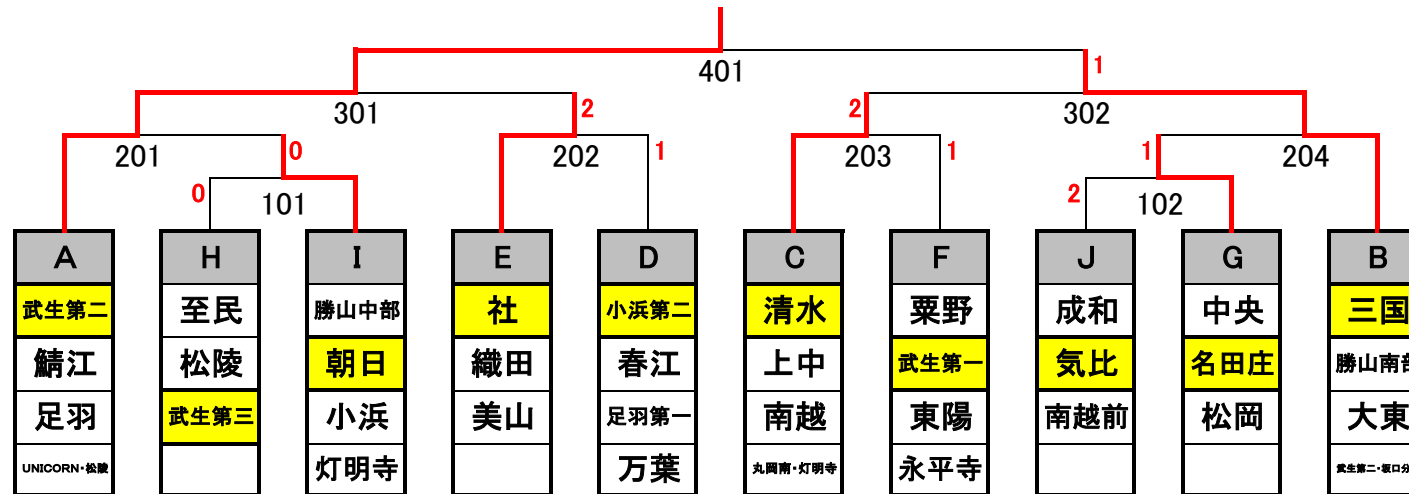

令和5年度 福井県冬季中学生卓球大会 (男子) 改訂版

令和5年12月9日(土)
越前市アイシンスポーツアリーナ

A	武生第二	鯖江	足羽	UNICORN・松陵	勝敗	順位
武生第二	●	3-1	3-0	○	2-0	1
鯖江	1-3	●	3-1	○	1-1	2
足羽	0-3	1-3	●	○	0-2	3
UNICORN・松陵	×	×	×	●		

B	三国	勝山南部	大東	武生第二・坂口分校	勝敗	順位
三国	●	3-0	3-0	3-0	3-0	1
勝山南部	0-3	●	0-3	1-3	0-3	4
大東	0-3	3-0	●	3-1	2-1	2
武生第二・坂口分校	0-3	3-1	1-3	●	1-2	3

C	清水	上中	南越	丸岡南・灯明寺	勝敗	順位
清水	●	3-0	3-0	○	2-0	1
上中	0-3	●	3-1	○	1-1	2
南越	0-3	1-3	●	○	0-2	3
丸岡南・灯明寺	×	×	×	●		

D	小浜第二	春江	足羽第一	万葉	勝敗	順位
小浜第二	●	3-1	3-1	3-2	3-0	1
春江	1-3	●	1-3	2-3	0-3	4
足羽第一	1-3	3-1	●	3-2	2-1	2
万葉	2-3	3-2	2-3	●	1-2	3

E	社	織田	美山	勝敗	順位
社	●	3-1	3-0	2-0	1
織田	1-3	●	3-1	1-1	2
美山	0-3	1-3	●	0-2	3

F	栗野	武生第一	東陽	永平寺	勝敗	順位
栗野	●	2-3	3-0	3-2	2-1	2
武生第一	3-2	●	3-0	3-2	3-0	1
東陽	0-3	0-3	●	3-2	1-2	3
永平寺	2-3	2-3	2-3	●	0-3	4

G	中央	名田庄	松岡	勝敗	順位
中央	●	1-3	3-0	1-1	2
名田庄	3-1	●	3-1	2-0	1
松岡	0-3	1-3	●	0-2	3

H	至民	松陵	武生第三	勝敗	順位
至民	●	×	×		
松陵	○	●	1-3	0-1	2
武生第三	○	3-1	●	1-0	1

I	勝山中部	朝日	小浜	灯明寺	勝敗	順位
勝山中部	●	1-3	3-1	3-1	2-1	2
朝日	3-1	●	3-0	3-0	3-0	1
小浜	1-3	0-3	●	3-0	1-2	3
灯明寺	1-3	0-3	0-3	●	0-3	4

J	成和	気比	南越前	勝敗	順位
成和	●	1-3	3-1	1-1	2
気比	3-1	●	3-2	2-0	1
南越前	1-3	2-3	●	0-2	3

試合順	
4チームリーグ	
1試合目	1対4 2対3
2試合目	1対3 2対4
3試合目	1対2 3対4

- 優勝: 武生第二中学校
- 2位: 三国中学校
- 3位: 社中学校
- 3位: 清水中学校