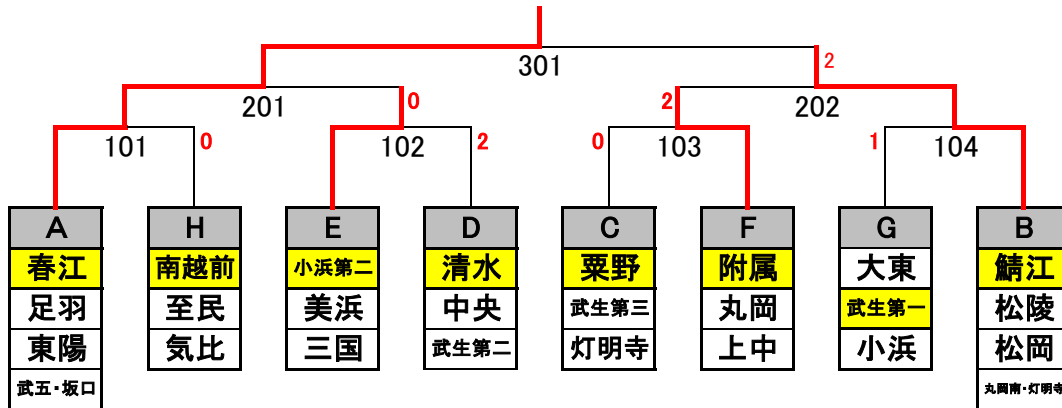

令和5年度 福井県冬季中学生卓球大会（女子） 改訂版

令和5年12月9日（土）
越前市アイシンスポーツアリーナ

A	春江	足羽	東陽	武五・坂口	勝敗	順位
春江		3-0	3-1	○	2-0	1
足羽	0-3		0-3	×	0-2	3
東陽	1-3	3-0		×	1-1	2
武五・坂口	×	○	○			

B	鯖江	松陵	松岡	丸岡南・灯明寺	勝敗	順位
鯖江		3-1	3-2	○	2-0	1
松陵	1-3		3-1	○	1-1	2
松岡	2-3	1-3		○	0-2	3
丸岡南・灯明寺	×	×	×			

C	粟野	武生第三	灯明寺	勝敗	順位
粟野		3-1	3-1	2-0	1
武生第三	1-3		1-3	0-2	3
灯明寺	1-3	3-1		1-1	2

D	清水	中央	武生第二	勝敗	順位
清水		3-0	3-0	2-0	1
中央	0-3		3-0	1-1	2
武生第二	0-3	0-3		0-2	3

E	小浜第二	美浜	三国	勝敗	順位
小浜第二		3-1	3-1	2-0	1
美浜	1-3		3-1	1-1	2
三国	1-3	1-3		0-2	3

F	附属	丸岡	上中	勝敗	順位
附属		3-2	3-1	2-0	1
丸岡	2-3		1-3	0-2	3
上中	1-3	3-1		1-1	2

G	大東	武生第一	小浜	勝敗	順位
大東		1-3	2-3	0-2	3
武生第一	3-1		3-1	2-0	1
小浜	3-2	1-3		1-1	2

H	南越前	至民	気比	勝敗	順位
南越前		3-2	3-0	2-0	1
至民	2-3		3-0	1-1	2
気比	0-3	0-3		0-2	3

試合順	
4チームリーグ	
1試合目	1対4 2対3
2試合目	1対3 2対4
3試合目	1対2 3対4

試合順	
3チームリーグ	
1試合目	2対3
2試合目	1対 1試合目の敗者
3試合目	1対 1試合目の勝者

優勝: 春江中学校
2位: 鯖江中学校
3位: 小浜第二中学校
3位: 福井大学教育学部附属義務教育学校