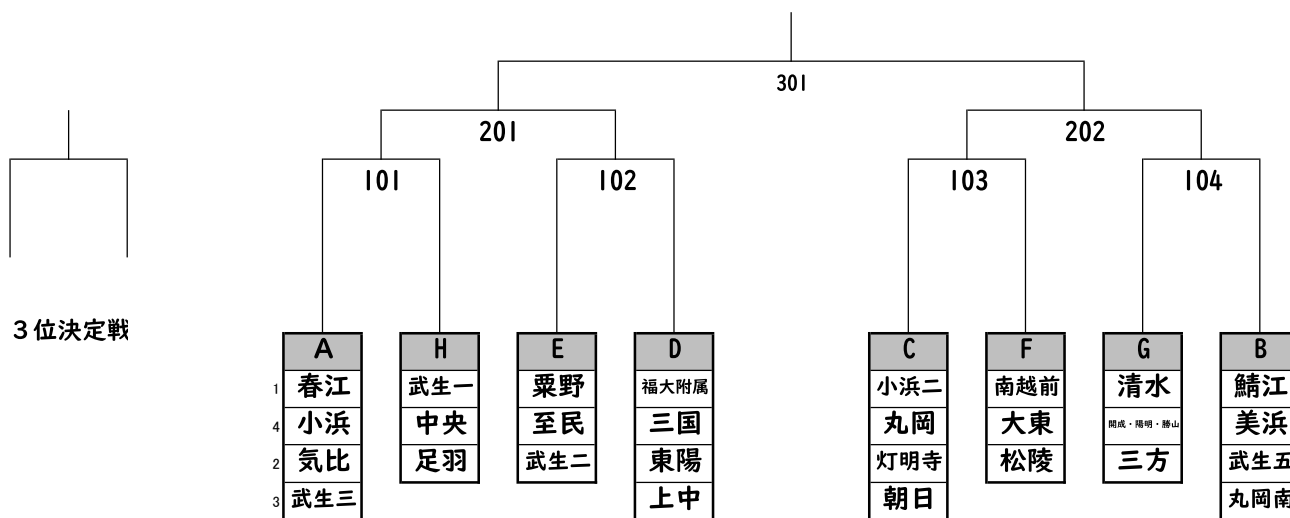

令和6年度 福井県春季中学生卓球大会（女子）

令和6年5月18日（土）
越前市アイシンスポーツアリーナ

A	春江	小浜	気比	武生三	勝敗	順位
春江	■					
小浜		■				
気比			■			
武生三				■		

B	鯖江	美浜	武生五	丸岡南	勝敗	順位
鯖江	■					
美浜		■				
武生五			■			
丸岡南				■		

C	小浜二	丸岡	灯明寺	朝日	勝敗	順位
小浜二	■					
丸岡		■				
灯明寺			■			
朝日				■		

D	福大附属	三国	東陽	上中	勝敗	順位
福大附属	■					
三国		■				
東陽			■			
上中				■		

E	粟野	至民	武生二	勝敗	順位
粟野	■				
至民		■			
武生二			■		

F	南越前	大東	松陵	勝敗	順位
南越前	■				
大東		■			
松陵			■		

G	清水	三方	勝敗	順位
清水	■			
三方		■		

H	武生一	中央	足羽	勝敗	順位
武生一	■				
中央		■			
足羽			■		

試合順		
	4チームリーグ	3チームリーグ
1試合目	1対4 2対3	2対3
2試合目	1対3 2対4	1対 1試合目の敗者
3試合目	1対2 3対4	1対 1試合目の勝者

優勝: _____
2位: _____
3位: _____
4位: _____