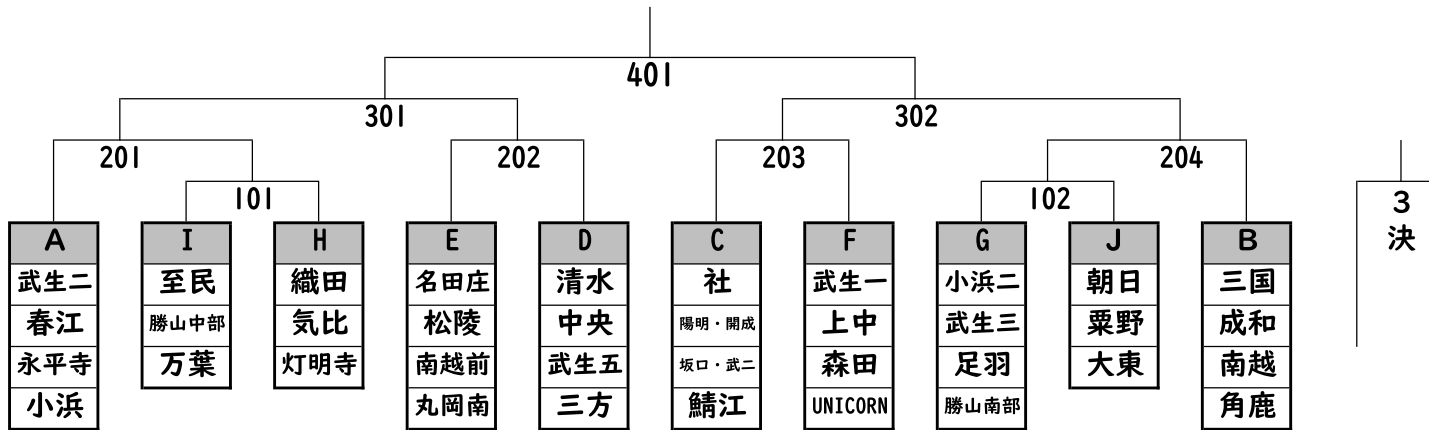

D	清水	中央	武生五	三方	勝敗	順位
清水	■					
中央		■				
武生五			■			
三方				■		

E	名田庄	松陵	南越前	丸岡南	勝敗	順位
名田庄	■					
松陵		■				
南越前			■			
丸岡南				■		

F	武生一	上中	森田	UNICORN	勝敗	順位
武生一	■					
上中		■				
森田			■			
UNICORN				■		

G	小浜二	武生三	足羽	南越前	勝敗	順位
小浜二	■					
武生三		■				
足羽			■			
勝山南部				■		

H	織田	気比	灯明寺	勝敗	順位
織田	■				
気比		■			
灯明寺			■		

I	至民	勝山中	万葉	勝敗	順位
至民	■				
勝山中		■			
万葉			■		

J	朝日	粟野	大東	勝敗	順位
朝日	■				
粟野		■			
大東			■		

試合順		
4チームリーグ		
1試合目	1対4	2対3
2試合目	1対3	2対4
3試合目	1対2	3対4

試合順	
3チームリーグ	
1試合目	2対3
2試合目	1対 1試合目の敗者
3試合目	1対 1試合目の勝者

試合順		
	4チームリーグ	3チームリーグ
1試合目	1対4 2対3	2対3
2試合目	1対3 2対4	1対 1試合目の敗者
3試合目	1対2 3対4	1対 1試合目の勝者

優勝: _____
 2位: _____
 3位: _____
 4位: _____